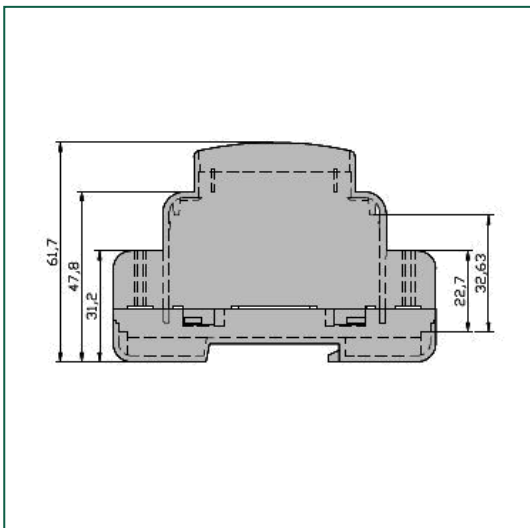

MR9/K

Contenitore modulare da 9 unità, H 53 mm, per montaggio su guida Omega DIN EN50022. Atto a contenere strumentazione analogica o digitale. La chiusura fra base e coperchio è a scatto. La zona d'interconnessione è fessurata e può essere aperta o chiusa con copri-morsetti. Si eseguono lavorazioni custom su qualsiasi lato (cave, fori, asole). Il materiale utilizzato è Blend PC/ABS, a richiesta, in classe UL94V0, in grigio RAL 7035. **Colori speciali a richiesta.**

MR9/K

Modular Housing, 9 unit, H 53 mm, for mounting on Omega Rail acc. to DIN EN 50022. It is suitable to house analogue and digital instrumentation. Snap-in locking between base and cover. The interconnection area is slotted and can be open or covered with the relevant terminal covers. Custom drilling on any side (windows, holes, slots). Made in Blend PC/ABS, on request, in class UL94V0, in RAL7035 grey. **Special colours on request.**

Materiale material

BLEND PC/ABS

Colore colour

RAL7035 GREY

units	1	2	3	4	5	6	9	12
width	17.5	35	52.5	70	87.5	105	157.5	210

Dimensioni - Dimensions

Accessori - Accessories

9 KCL